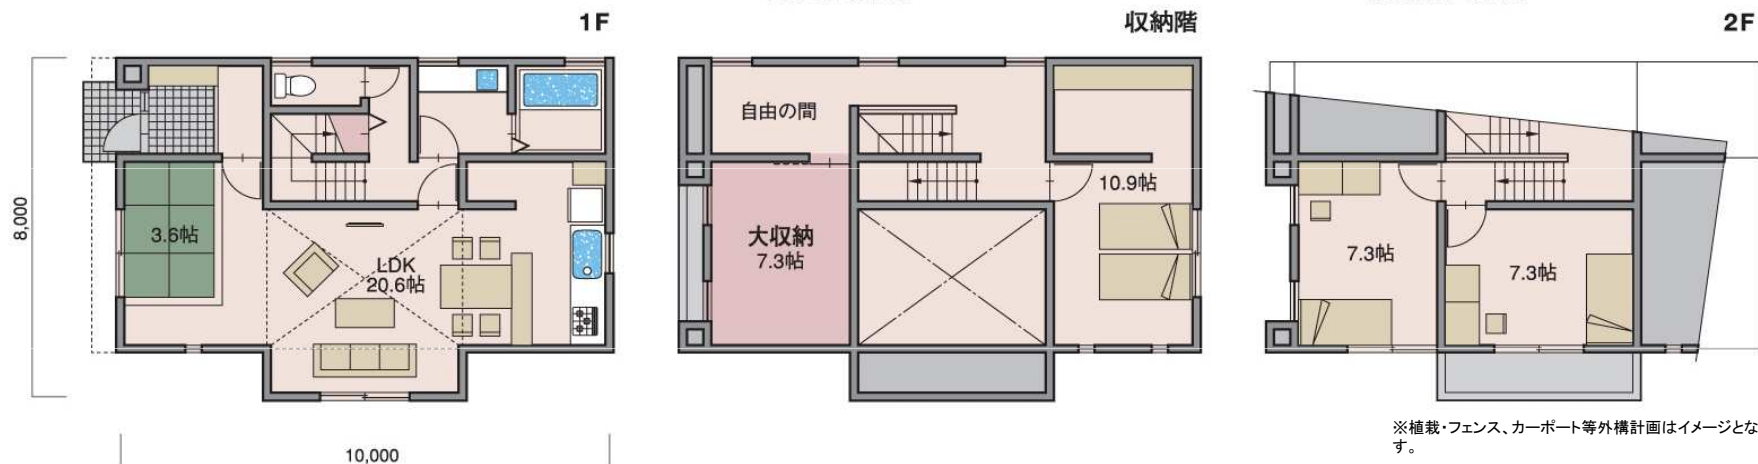

## D-PLAN 01

大収納のある家だからこそ実現した、コンパクトなのに広い家。37坪とは思えないゆとりのプラン。

■1F 63.25m<sup>2</sup> (19.13坪)

■2F 61.50m<sup>2</sup> (18.60坪)

■To 124.75m<sup>2</sup> (37.74坪)

大収納 12.00m<sup>2</sup> (3.63坪)

本体価格

1,620万円(消費税込)

West Side

South Side

※植栽・フェンス、カーポート等外構計画はイメージとなります。

※別途、付帯工事費用が必要です。

※防火地域指定はないものとします。